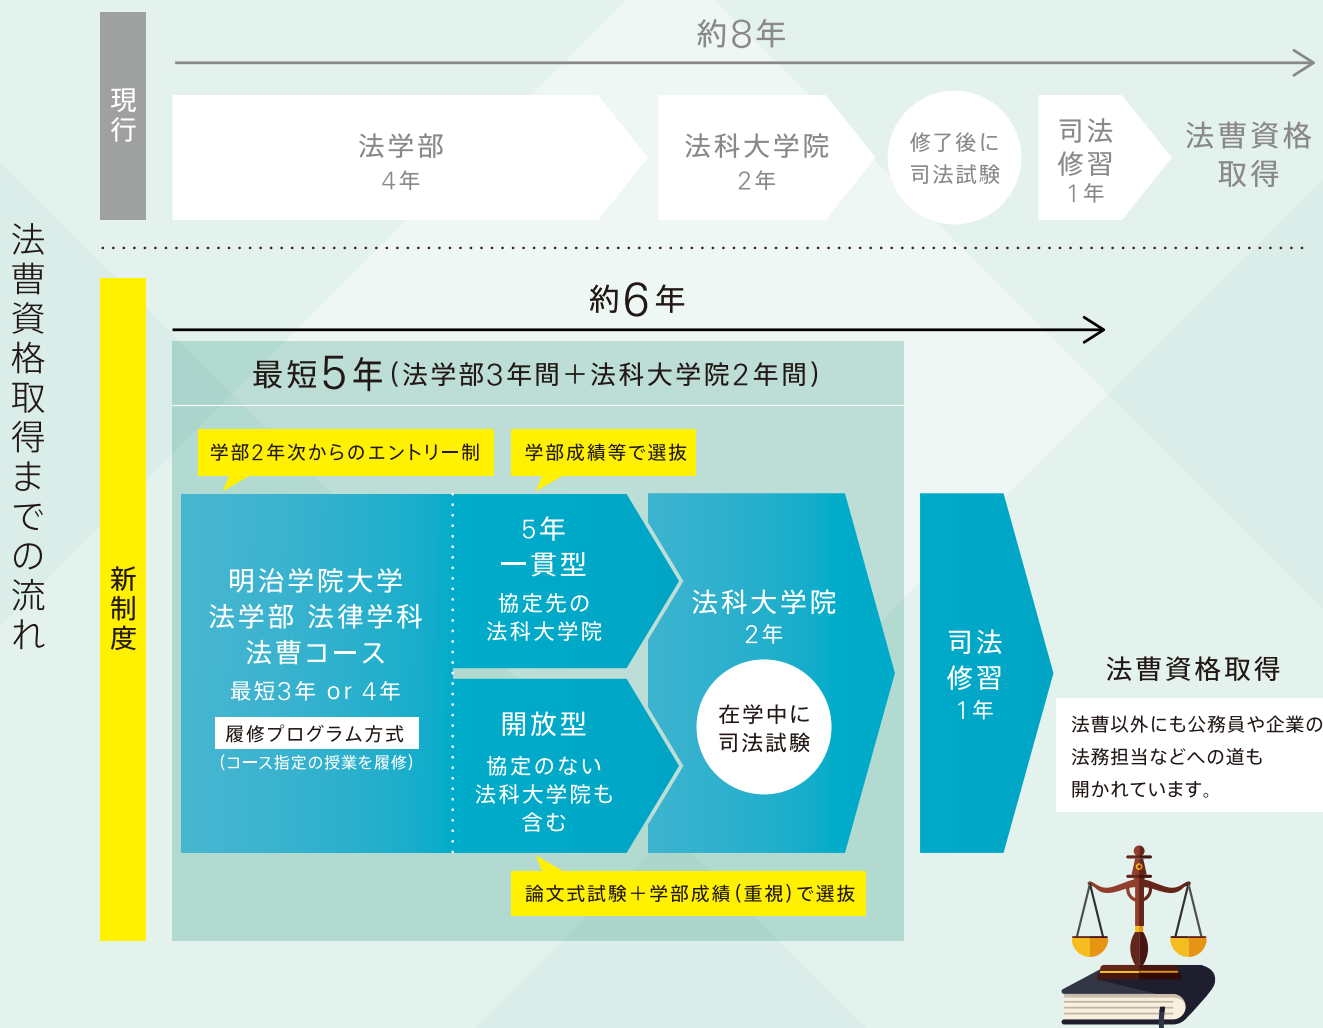

お問い合わせ：明治学院大学 入学インフォメーション

Tel.03-5421-5151

[月～金 9:00～16:00/土 9:00～12:00]

※大学行事等のため土曜日は閉室となる場合があります。

〒108-8636 東京都港区白金台1-2-37

法学部 法律学科 法曹コースとは

5年間(法学部3年間+法科大学院2年間)の一貫教育で司法試験合格をめざすコースです。

NEW

新制度で法曹資格取得が最短6年に!

法科大学院改革の関連法が可決され、2020年度から法曹コースが制度化されることになりました。これにより、大学入学から法曹資格を得るまでの最短期間が現行の8年から6年に短縮されます。

NEWS!!

早稲田大学法科大学院との教育連携協定を締結

2019年2月、「早稲田大学大学院法務研究科と明治学院大学法学部との教育連携に関する協定」の調印式が行われました。法曹を目指す優秀な法律学科生にとって、有力な法科大学院での勉学が保障される仕組みが整いました。